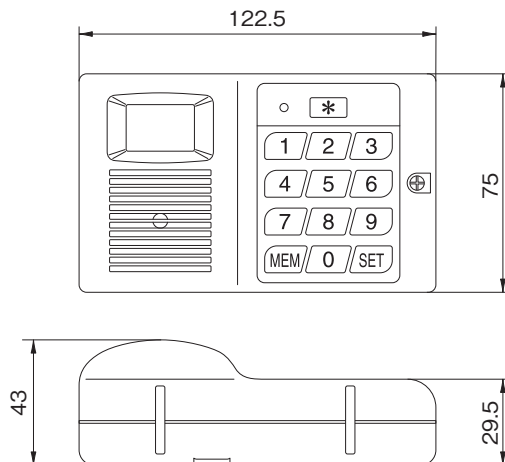

センサガード

SA-6

ホームグッズ

侵入者をセンサがキャッチ 大音量アラームで撃退

特長

- 侵入者をキャッチすると、90dBの大音量アラームで威嚇します。
- セット／解除の設定は、1～8桁の任意の暗証番号で行えます。
- 出力端子が付いていますので、チャイムやサイレンを接続したり、ワイヤレス機器や通報装置と合わせて離れたところへの報知など、簡単に拡張ができます。
- 据置き、壁付どちらも可能です。
- 電池の交換をお知らせする機能付。

検知エリア図

〈平面図〉

〈側面図〉

外形寸法図 (単位: mm)

仕様

品番	SA-6
電源	単3アルカリ電池3本(別売)
消費電流	300 μ A以下(警戒時)
検知方式	パッシブインフラレッド方式
検知エリア	立体検知(104°×最長5m)
外部出力	オープンコレクタ出力 定格DC30V 70mA 出力時間は警報音と同期
警報音	90dB以上
電池寿命	警戒モード状態にて6か月以上 (アルカリ電池使用時)
使用可能周囲温度	0°C～+40°C
設置場所	屋内
質量	約200g
価格	14,000円