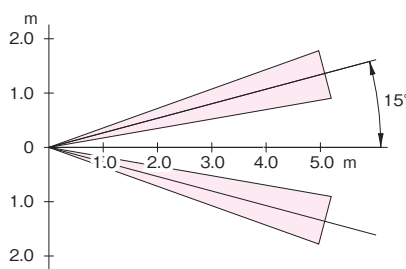

センサガード

SA-6

ホームグッズ

侵入者をセンサがキャッチ 大音量アラームで撃退

特長

- 侵入者をキャッチすると、90dBの大音量アラームで威嚇します。
- セット／解除の設定は、1～8桁の任意の暗証番号で行えます。
- 出力端子が付いていますので、チャイムやサイレンを接続したり、ワイヤレス機器や通報装置と合わせて離れたところへの報知など、簡単に拡張ができます。
- 据置き、壁付どちらも可能です。
- 電池の交換をお知らせする機能付。

検知エリア図

〈平面図〉

〈側面図〉

外形寸法図 (単位: mm)

仕様

品番	SA-6
電源	単3アルカリ電池3本(別売)
消費電流	300 μ A以下(警戒時)
検知方式	パッシブインフラレッド方式
検知エリア	立体検知(104°×最長5m)
外部出力	オープンコレクタ出力 定格DC30V 70mA 出力時間は警報音と同期
警報音	90dB以上
電池寿命	警戒モード状態にて6か月以上 (アルカリ電池使用時)
使用可能周囲温度	0°C～+40°C
設置場所	屋内
質量	約200g
価格	14,000円