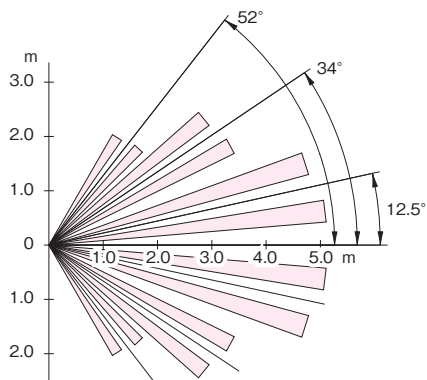

センサガード

SA-6

ホームグッズ

侵入者をセンサがキャッチ 大音量アラームで撃退

特長

- 侵入者をキャッチすると、90dBの大音量アラームで威嚇します。
- セット／解除の設定は、1～8桁の任意の暗証番号で行えます。
- 出力端子が付いていますので、チャイムやサイレンを接続したり、ワイヤレス機器や通報装置と合わせて離れたところへの報知など、簡単に拡張ができます。
- 据置き、壁付どちらも可能です。
- 電池の交換をお知らせする機能付。

検知エリア図

〈平面図〉

〈側面図〉

外形寸法図 (単位: mm)

仕様

品番	SA-6
電源	単3アルカリ電池3本(別売)
消費電流	300 μ A以下(警戒時)
検知方式	パッシブインフラレッド方式
検知エリア	立体検知(104°×最長5m)
外部出力	オープンコレクタ出力 定格DC30V 70mA 出力時間は警報音と同期
警報音	90dB以上
電池寿命	警戒モード状態にて6か月以上 (アルカリ電池使用時)
使用可能周囲温度	0°C～+40°C
設置場所	屋内
質量	約200g
価格	14,000円